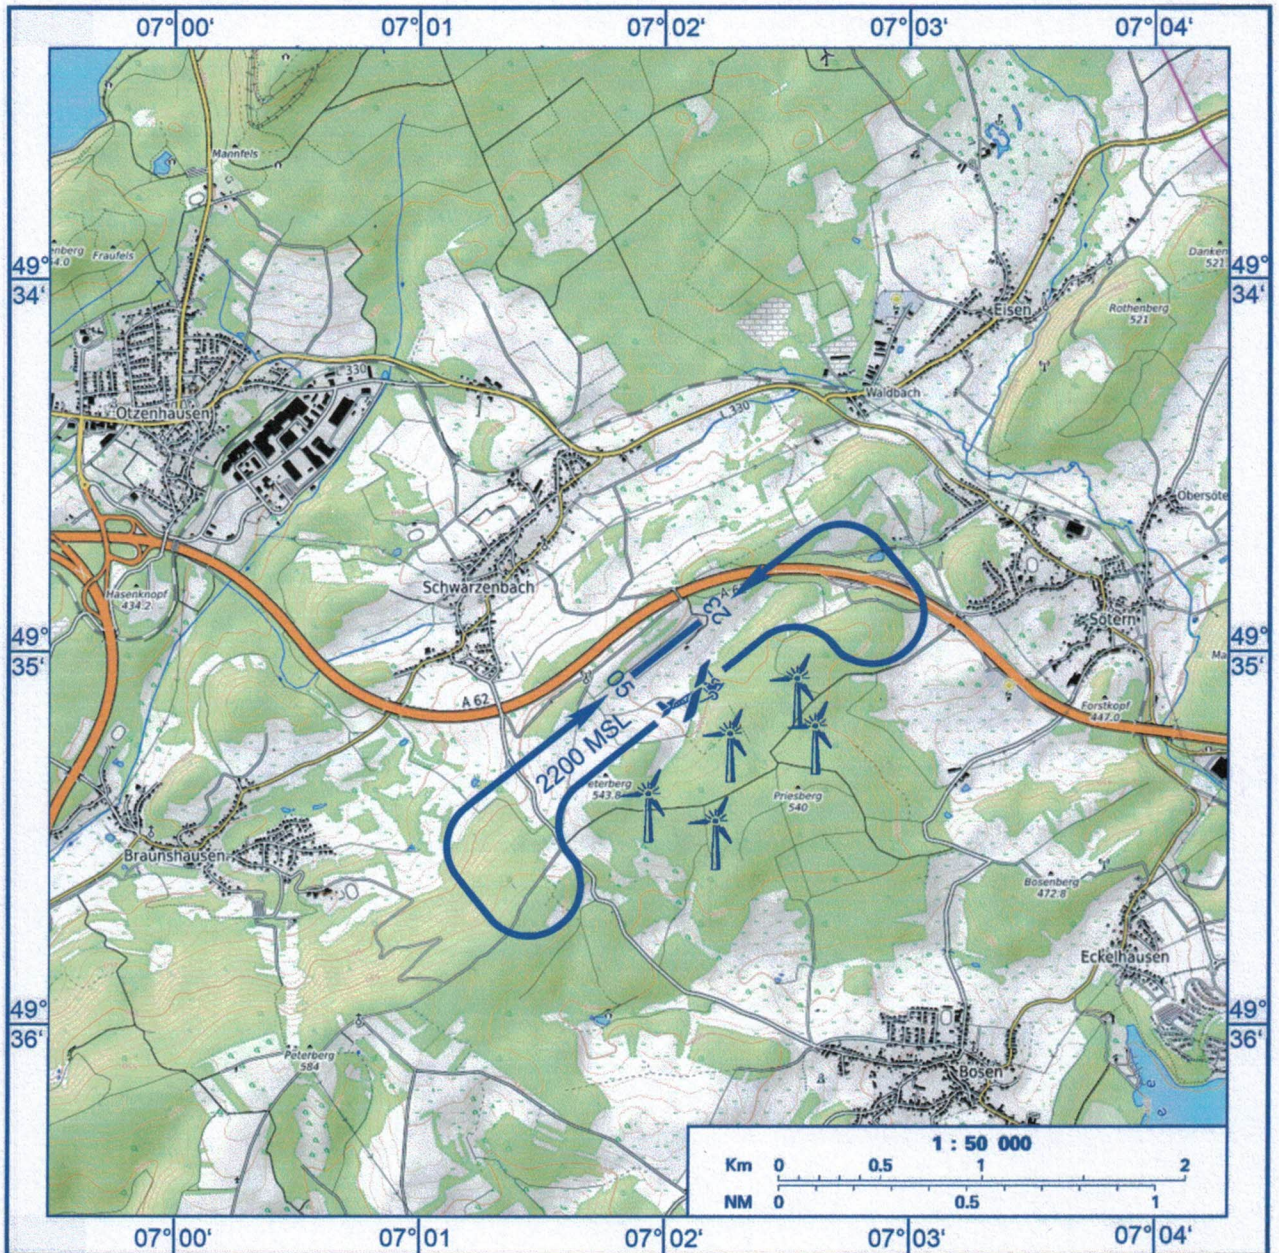

FIS
LANGEN INFORMATION
123.525

SCHWARZENBACH INFO
121,015 Ge (15 NM 3000ft GND)

Die umliegenden Ortschaften sind lärmempfindliche Gebiete; Überflüge möglichst vermeiden.

The surrounding villages are noise-sensitive areas; overflights shall be avoided, if possible

Die Benutzung der Gras-Start-/Landebahn 05/23 bedarf der vorherigen Zustimmung von SCHWARZEBACH INFO 121,015 Mhz

The grass runway 05/23 may be used only with prior agreement of SCHWARZEBACH INFO 121,015 Mhz